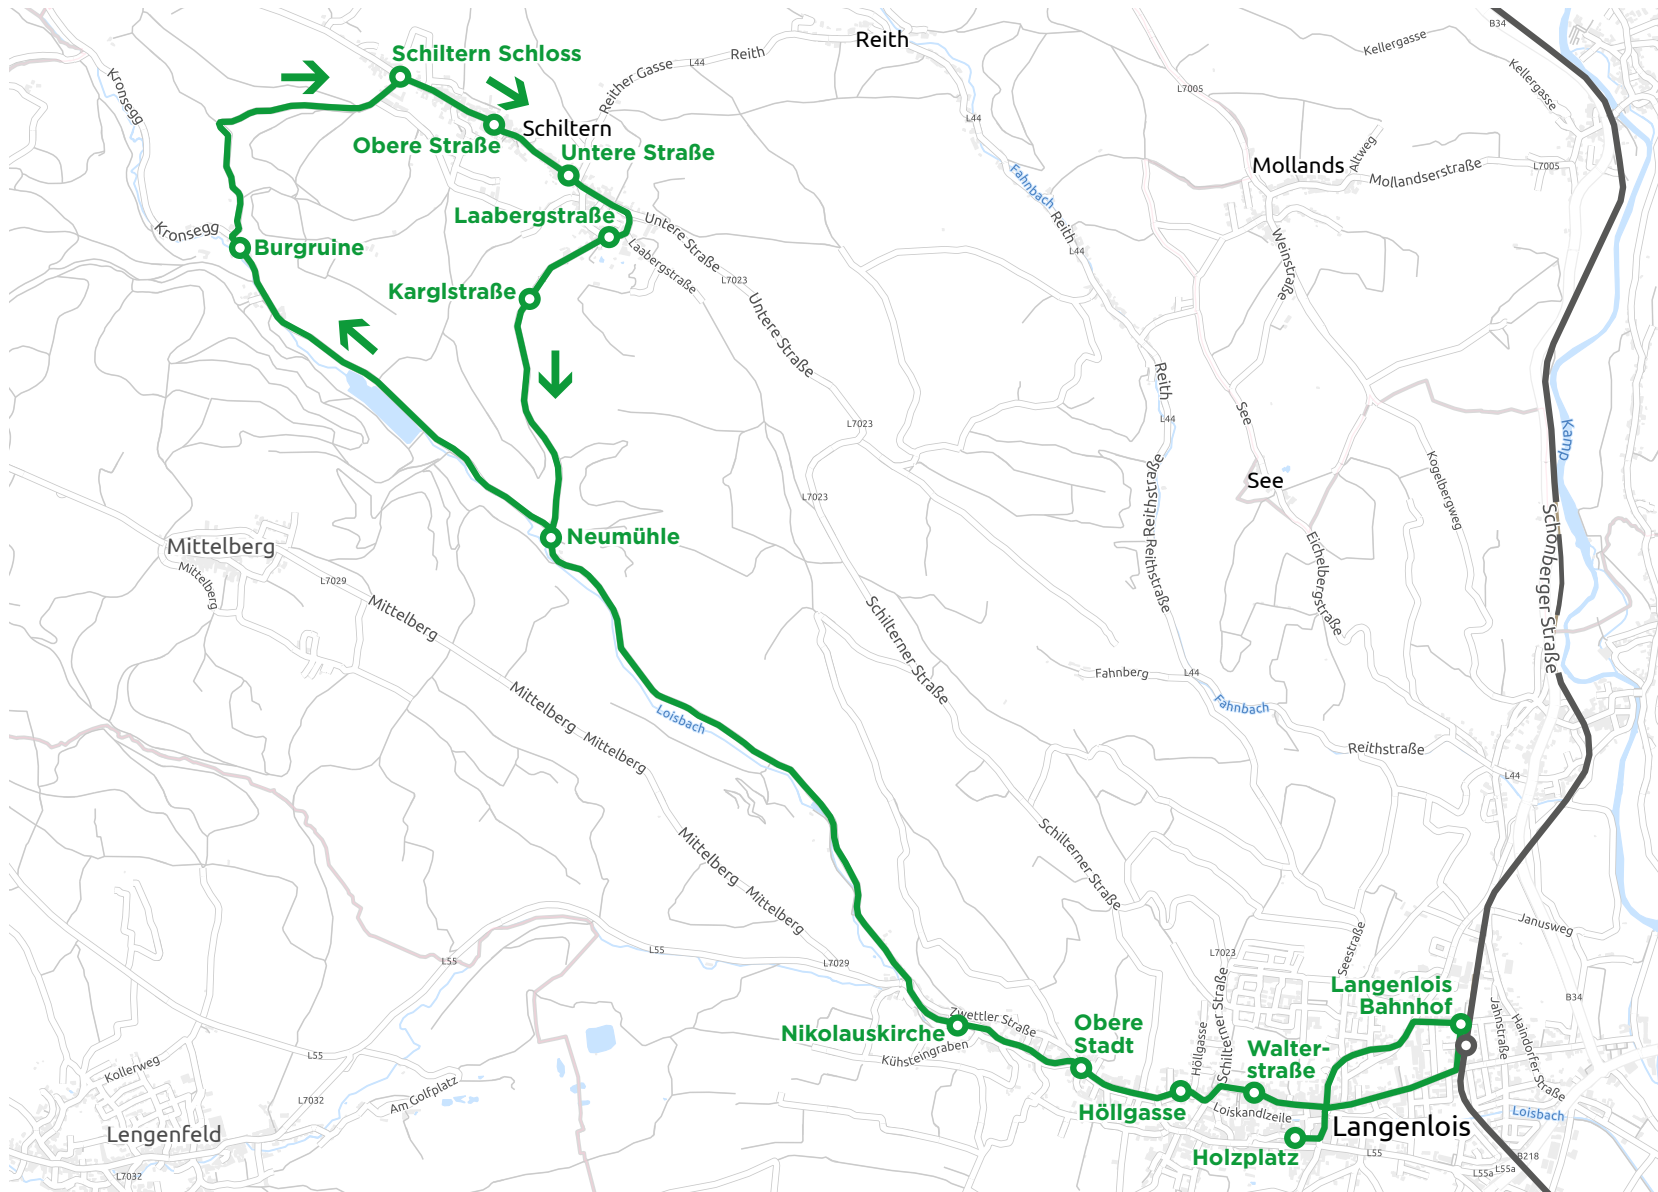

i Linie 711: Langenlois–Schiltern

Stand 2024

Ab Haltestelle „Neumühle“ fährt die Linie 711 eine Schleife im Uhrzeigersinn.

Somit kann man von jeder Haltestelle in Schiltern Richtung Langenlois fahren.